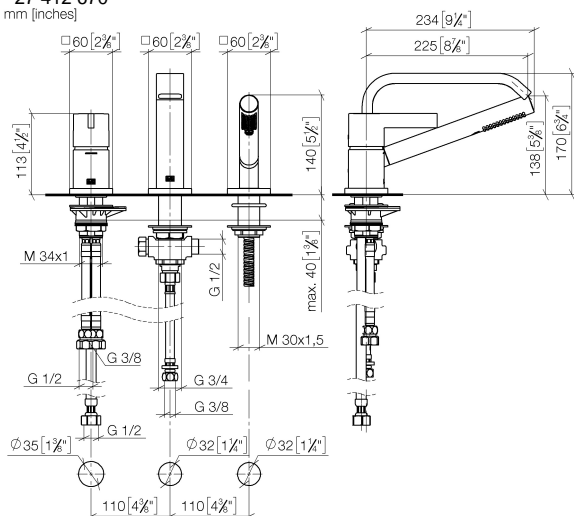

IMO Gruppo vasca tre fori con miscelatore monocomando per montaggio bordo vasca - Platinato spazzolato

IMO

27 412 670

- sporgenza 224 mm
- Bocca: cascata
- portata max 19,2 l/min a una pressione idraulica di 3 bar
- Doccetta: COMPACT RAIN, portata max. 6,8 l/min (a 3 bar)
- Gruppo doccetta con flessibile con sistema anticalcare
- deviatore automatico vasca/doccia
- altezza rubinetteria 110 mm
- altezza fino al rompigitto 138 mm
- diametro foro rubinetteria 32 mm
- diametro foro miscelatore monocomando 35 mm
- Diametro foro gruppo doccetta con flessibile 32 mm
- rosetta per miscelatore 60 x 60mm
- rosetta per bocca 60 x 60mm
- Rosetta per gruppo doccetta con flessibile 60 x 60mm
- Flessibile doccetta in metallo 2250mm con protezione antitorsione integrata

Sistema di sicurezza antiriflusso.

	Platinato spazzolato	27 412 670-06
	Cromato	27 412 670-00
	Dark Chrome	27 412 670-19
	Nero opaco	27 412 670-33
	Cromo spazzolato	27 412 670-93

Prodotti complementari

Sistema di montaggio Perfecto - 12 614 970 90

Prodotti complementari

Rosette decorative per sistema Perfecto - Platinato spazzolato 12 801 970-06
 • 1 paio

27 412 670
mm [inches]

Diagramma di portata

Certificati

Belgaqua_19_80_27. IAPMO_4976 (2). LGA_29730.

Belgaqua_24-008-27_4.

27 412 670

Elenco delle parti di ricambio

N.	Codice articolo	Denominazione	Quantità necessaria	Tempo di produzione
1	29 300 670-06	Miscelatore monocomando vasca per montaggio bordo vasca - Platinato spazzolato	1	10
2	13 512 670-06	bocca di erogazione	1	60
3	27 702 980-06	Gruppo doccia con flessibile per montaggio bordo vasca - Platinato spazzolato	1	10
4	90 24 03 168 00 90	ugello	1	2
5	12 502 970 90	Tubo flessibile di mandata 1/2" x 1/2" x 400 mm -	1	2