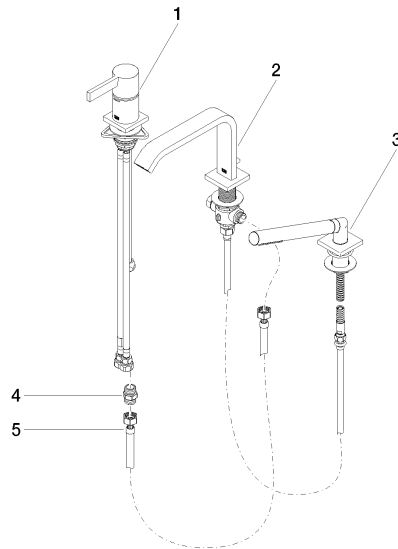

IMO Gruppo vasca tre fori con miscelatore monocomando per montaggio bordo vasca - Platinato spazzolato

IMO

27 412 670

- sporgenza 224 mm
- Bocca: cascata
- portata max 19,2 l/min a una pressione idraulica di 3 bar
- Doccetta: COMPACT RAIN, portata max. 6,8 l/min (a 3 bar)
- Gruppo doccetta con flessibile con sistema anticalcare
- deviatore automatico vasca/doccia
- altezza rubinetteria 110 mm
- altezza fino al rompigitto 138 mm
- diametro foro rubinetteria 32 mm
- diametro foro miscelatore monocomando 35 mm
- Diametro foro gruppo doccetta con flessibile 32 mm
- rosetta per miscelatore 60 x 60mm
- rosetta per bocca 60 x 60mm
- Rosetta per gruppo doccetta con flessibile 60 x 60mm
- Flessibile doccetta in metallo 2250mm con protezione antitorsione integrata

Sistema di sicurezza antiriflusso.

	Platinato spazzolato	27 412 670-06
	Cromato	27 412 670-00
	Dark Chrome	27 412 670-19
	Nero opaco	27 412 670-33
	Cromo spazzolato	27 412 670-93

Prodotti complementari

Sistema di montaggio Perfecto - 12 614 970 90

Prodotti complementari

Rosette decorative per sistema Perfecto - Platinato spazzolato 12 801 970-06
 • 1 paio

27 412 670
mm [inches]

Diagramma di portata

Certificati

Belgaqua_19_80_27. IAPMO_4976 (2). LGA_29730.

Belgaqua_24-008-27_4.

27 412 670

Elenco delle parti di ricambio

N.	Codice articolo	Denominazione	Quantità necessaria	Tempo di produzione
1	29 300 670-06	Miscelatore monocomando vasca per montaggio bordo vasca - Platinato spazzolato	1	10
2	13 512 670-06	bocca di erogazione	1	60
3	27 702 980-06	Gruppo doccia con flessibile per montaggio bordo vasca - Platinato spazzolato	1	10
4	90 24 03 168 00 90	ugello	1	2
5	12 502 970 90	Tubo flessibile di mandata 1/2" x 1/2" x 400 mm -	1	2