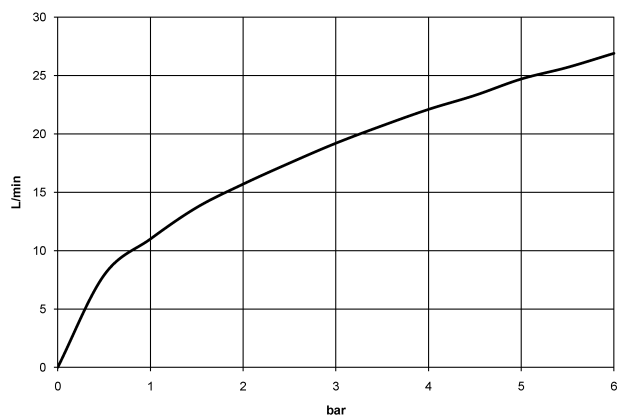

IMO Gruppo vasca tre fori con miscelatore monocomando per montaggio bordo vasca - Platinato spazzolato

IMO

27 412 670

- sporgenza 224 mm
- Bocca: cascata
- portata max 19,2 l/min a una pressione idraulica di 3 bar
- Doccetta: COMPACT RAIN, portata max. 6,8 l/min (a 3 bar)
- Gruppo doccetta con flessibile con sistema anticalcare
- deviatore automatico vasca/doccia
- altezza rubinetteria 110 mm
- altezza fino al rompigitto 138 mm
- diametro foro rubinetteria 32 mm
- diametro foro miscelatore monocomando 35 mm
- Diametro foro gruppo doccetta con flessibile 32 mm
- rosetta per miscelatore 60 x 60mm
- rosetta per bocca 60 x 60mm
- Rosetta per gruppo doccetta con flessibile 60 x 60mm
- Flessibile doccetta in metallo 2250mm con protezione antitorsione integrata

Prodotti complementari

Rosette decorative per sistema Perfecto - Platinato spazzolato 12 801 970-06
 • 1 paio

27 412 670
mm [inches]

Diagramma di portata

Certificati

Belgaqua_19_80_27. IAPMO_4976 (2). LGA_29730.